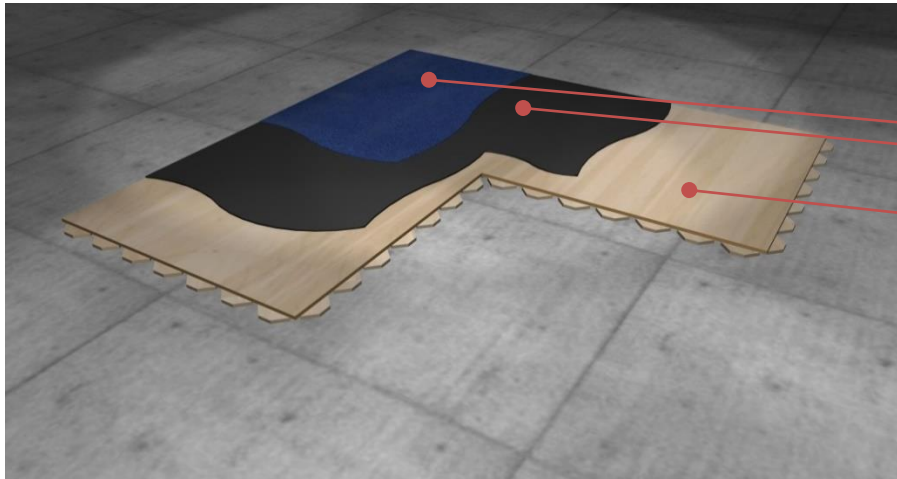

HARO Sports Floors

Dominating the game.

ROME Athletic

Тип: портативное спортивное покрытие
Использование: Спорт- и многоцелевые сооружения, ледовые площадки

Покрытие для беговых дорожек 13 мм

HARO Фанерные плиты
(Размер: 1070 x 2140 x 24.0 мм)

Установка на ровной поверхности согласно стандарту DIN 18202:1997-04

Модель Rome Athletic

HARO модуль распределения нагрузки с запатентованной системой блокировки состоит из:

- Покрытие для беговых дорожек от BSW
- HARO фанерные панели типа VFU 100 согласно стандарту DIN 68705, часть 3 (Размер: 1070 x 2140 x 12 мм) с модулями распределения нагрузки из фанеры и ОСП (Размер: 193 x 193 x 12 мм)

13 мм

24 мм

Высота конструкции

37 мм