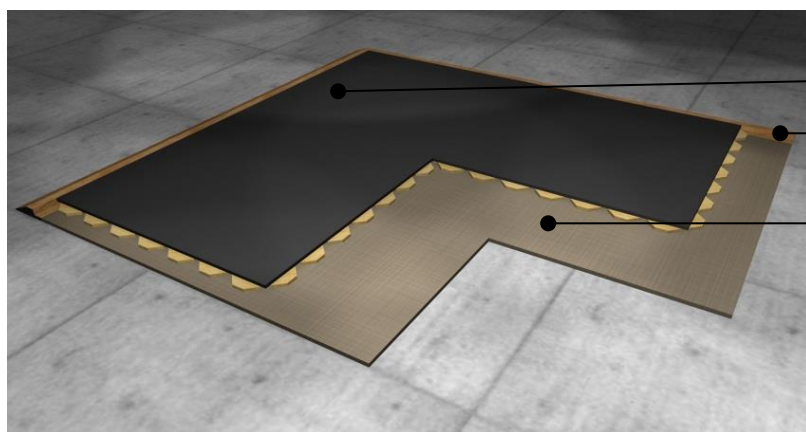

HARO Sports Floors

Dominating the game.

ROME Veneer

Тип: мобильное спортивное покрытие
Использование: многофункциональный, атлетические- и ледовые арены, футбол, гандбол, волейбол

● HARO портативные элементы
(размеры: 1070 x 2140 x 24 мм)

● HARO рампа

● HARO эластичный слой
(размеры: 2200 x 1510 x 15 мм)

Установка на ровной поверхности согласно стандарту DIN 18202, 1986-05	Модель Rome Veneer
HARO эластичный слой раскладывается свободно, швы внахлест Специальное противоскользящее покрытие	15 мм
HARO портативный напольный модуль с запатентованной системой блокировки: <ul style="list-style-type: none"> • HARO фанерный слой типа BFU 100, согл. стандарту DIN 68705, часть 3, с заводским CPL-покрытием • панели для распределения нагрузки, изготовленные из фанеры, размеры 91,5 x 91,5 x 12 мм 	24 мм
HARO рампа со специальной системой блокировки для портативных напольных панелей (размеры: 90 x 1070 мм)	
Высота конструкции	39 мм

Модель ROME Veneer соответствует стандарту EN 14904.