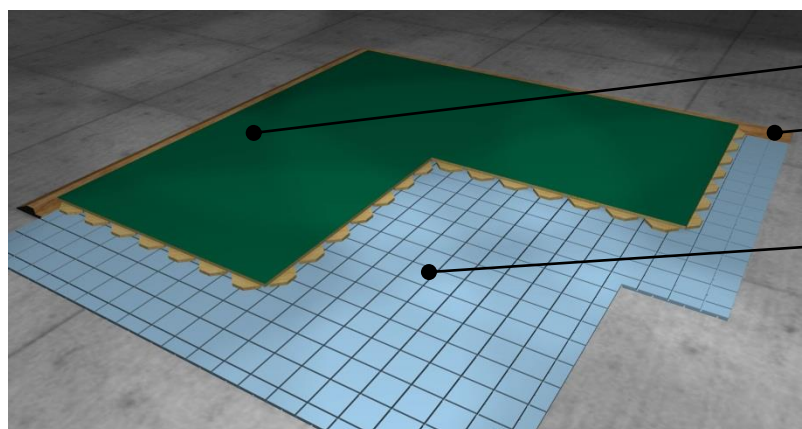

HARO Sports Floors

Dominating the game.

ROME Outdoor Tennis

Тип: мобильный пол для тенниса
Использование: наружные теннисные площадки

HARO портативные элементы
(Размеры: 1070 x 2140 x 21,0 мм)

HARO рампа

HARO эластичный слой
(Размеры: 2200 x 1510 x 8 мм)

Установка на ровной поверхности согласно стандарту DIN 18202, 1986-05	Модель Rome Outdoor Tennis
HARO эластичный слой раскладывается свободно, швы внахлест	8 мм
HARO портативный напольный модуль с запатентованной системой блокировки: <ul style="list-style-type: none"> • HARO спортивный модуль со специальным покрытием • Панели для распределения нагрузки, изготовленные из обработанной фанеры и пуренита 	21 мм
HARO рампа со специальной системой блокировки	
Высота конструкции	29 мм

Модель ROME Outdoor Tennis соответствует стандарту DIN EN 14877 о синтетических покрытиях для спортивных наружных площадок. Противоскользящий метод данной модели пола соответствует стандартам как в сухих помещениях, так и во влажных условиях.