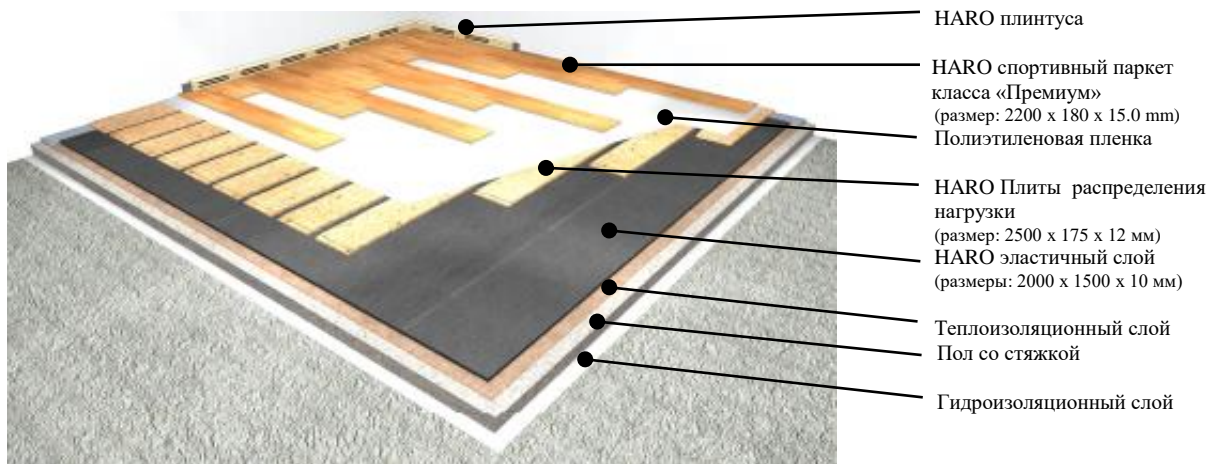

HARO Sports Floors

Dominating the game.

Helsinki 55

Тип: Спортивное напольное покрытие с эластичным слоем
Использование: Спорт- и многоцелевые сооружения (реконструкция)

Укладка на ровную поверхность в соответствии со стандартом DIN 18202, 1997-04, или на бетонный пол со стяжкой	Модель Helsinki 55
HARO Эластичный слой Из композита полиуретановой пены	10 мм
Соединение в шов со смещением, остатки внастил	
HARO Плиты распределения нагрузки Состоят из ОСП-панелей Размеры: 2500 x 175 мм	12 мм
Полиэтиленовая пленка, 10 % напуск, остатки внастил	0.03 мм
HARO спортивный паркет класса «Премиум» Верхний слой – массивная доска, 5.6 мм Износостойкое PERMADUR® - покрытие	15 мм
Высота конструкции	37 мм

Модель HELSINKI 55 соответствует стандарту EN 14909, DIN V 18032-2; от апреля 2001