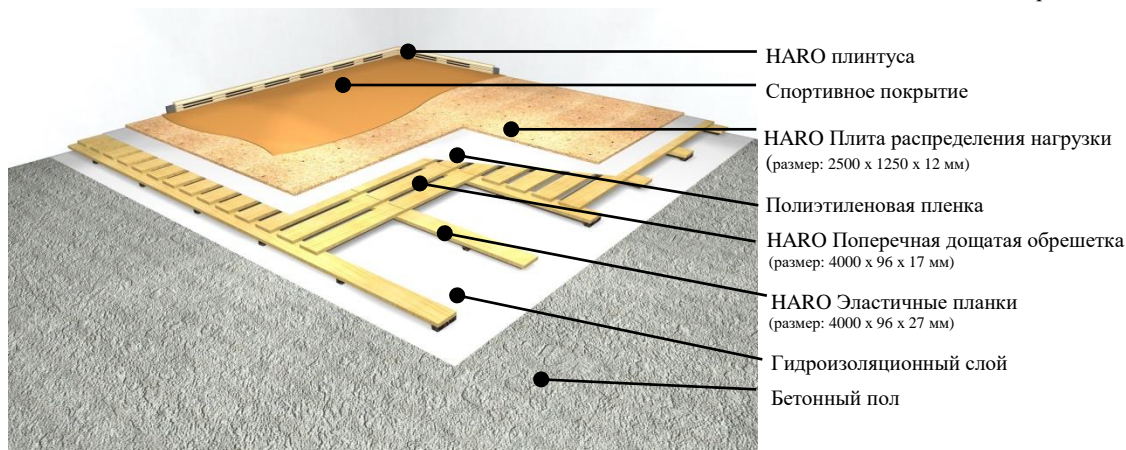

HARO Sports Floors

Dominating the game.

London 45

Тип: Спортивное напольное покрытие с эластичным слоем

Использование: Спорт- и многоцелевые сооружения

Подходит для полов с подогревом

Укладка от верхнего края бетонного пола	Модель London 45
HARO эластичные планки: с разделительными и амортизирующими элементами, укладка в продольном направлении зала Расстояние от центра до центра: 500 мм	27 мм
HARO Поперечная дощатая обрешетка Тип древесины – ель; <ul style="list-style-type: none"> • параллельная обрешетка • шлифовка со всех сторон • искусственная сушка Расстояние от центра до центра: 139 мм	17 мм
Полиэтиленовая пленка, 10 % напуск, остатки внастил	0.03 мм
HARO Плита распределения нагрузки Состоит из ОСП панелей Размеры: 2500 x 1250 мм	12 мм
Высота конструкции (без спорт покрытия)	56 мм

Модель London 45 с 5 мм покрытием из PVC соответствует стандарту EN 14904.