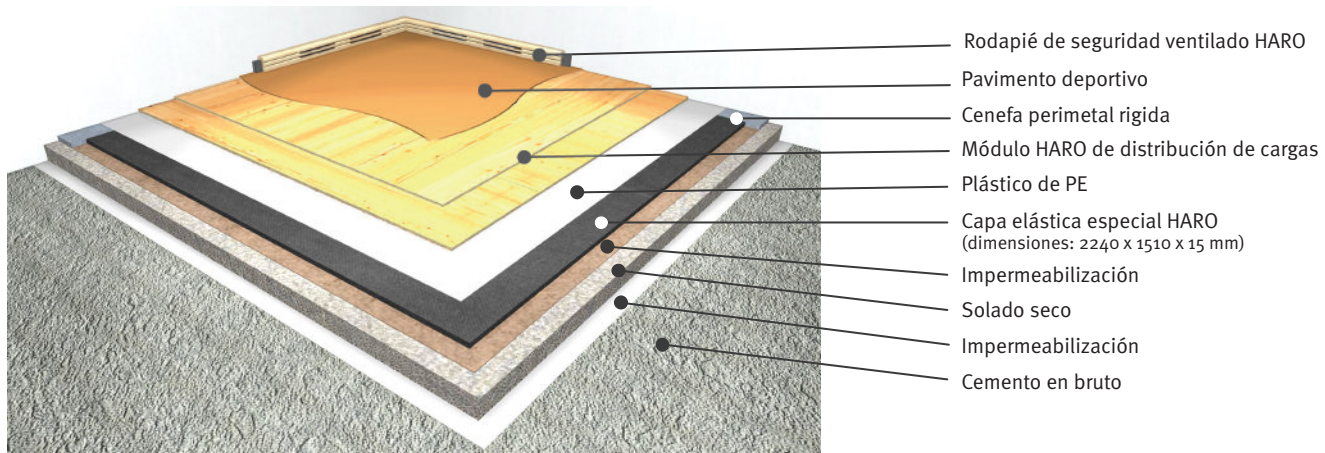

HARO Sports Floors

Dominating the game.

ATENAS 15/50/70

Tipo: Pavimento deportivo de construcción elástica
Uso: Uso deportivo y usos múltiples

Es adecuado para calefacción de suelo

Montaje sobre suelo plano según DIN 18202, 1997-04, tabla 3, fila 4, o sobre cemento en bruto con soldado seco	Modélo Athenas 15	Modélo Athenas 50 sin terraplén	Modélo Athenas 70
Capa elástica especial, desalineada en las juntas, con colocación flotante	15 mm	20 mm	15 mm
Plástico de PE, solapada en un 10%, colocación flotante	0,03 mm		
Módulo HARO de distribución de cargas compuesto por dos capas: <ul style="list-style-type: none"> • Planchas especiales OSB, con autorización de la construcción dimensiones: 1250 x 2500 x 9 mm • Planchas especiales de madera contrachapada, BFU 100 según DIN 68705, tabla 3 dimensiones: 1250 x 2500 x 9 mm Las dos capas están colocadas con juntas desalineadas, encoladas entre sí en toda su superficie y grapadas	18 mm	18 mm	18 mm
Altura de construcción (sin pavimento deportivo)	33 mm	38 mm	33 mm
Resultatos de medición según DIN 18032, parte II	Athenas 15	Athenas 50	Athenas 70
Reduccion de energia, % ≥ 53 (valor minimal)	56 %	61 %	60%
Deformación estandar, mm ≥ 2,3 (valor minimal)	2,3 mm	3,3 mm	2,9 mm
Comportamiento de cargas sobre ruedas, 1500 N	✓	✓	✓
Rebote de la pelota, % ≥ 90 (valor minimal)	98 %	97 %	97 %
Superficie de deformación, % ≤ 15 (valor medio)	4,9 %	13 %	13,3 %
Tolerancia maximal del suelo según DIN 18202: 1997-004, tabla 3	3 mm (1/8") en un radio de un metro (3' 3") 9 mm (3/8") en un radio de 4 metros (13' 1") 12 mm (1/2") en un radio de 10 metros (39' 4") 15 mm (5/8") en un radio de 15 metros (49' 2")		

Los modélos ATENAS 15, ATENAS 50 y ATENAS 70 cumplen los requisitos de la norma EN 14904 y de la DIN V 18032-2; abril 2001 y están sometidos al control de calidad RAL-GZ 942. El modélo ATENAS 70 cumple asi mismo los requisitos del instituto austriaco ÖISS o8/2005.